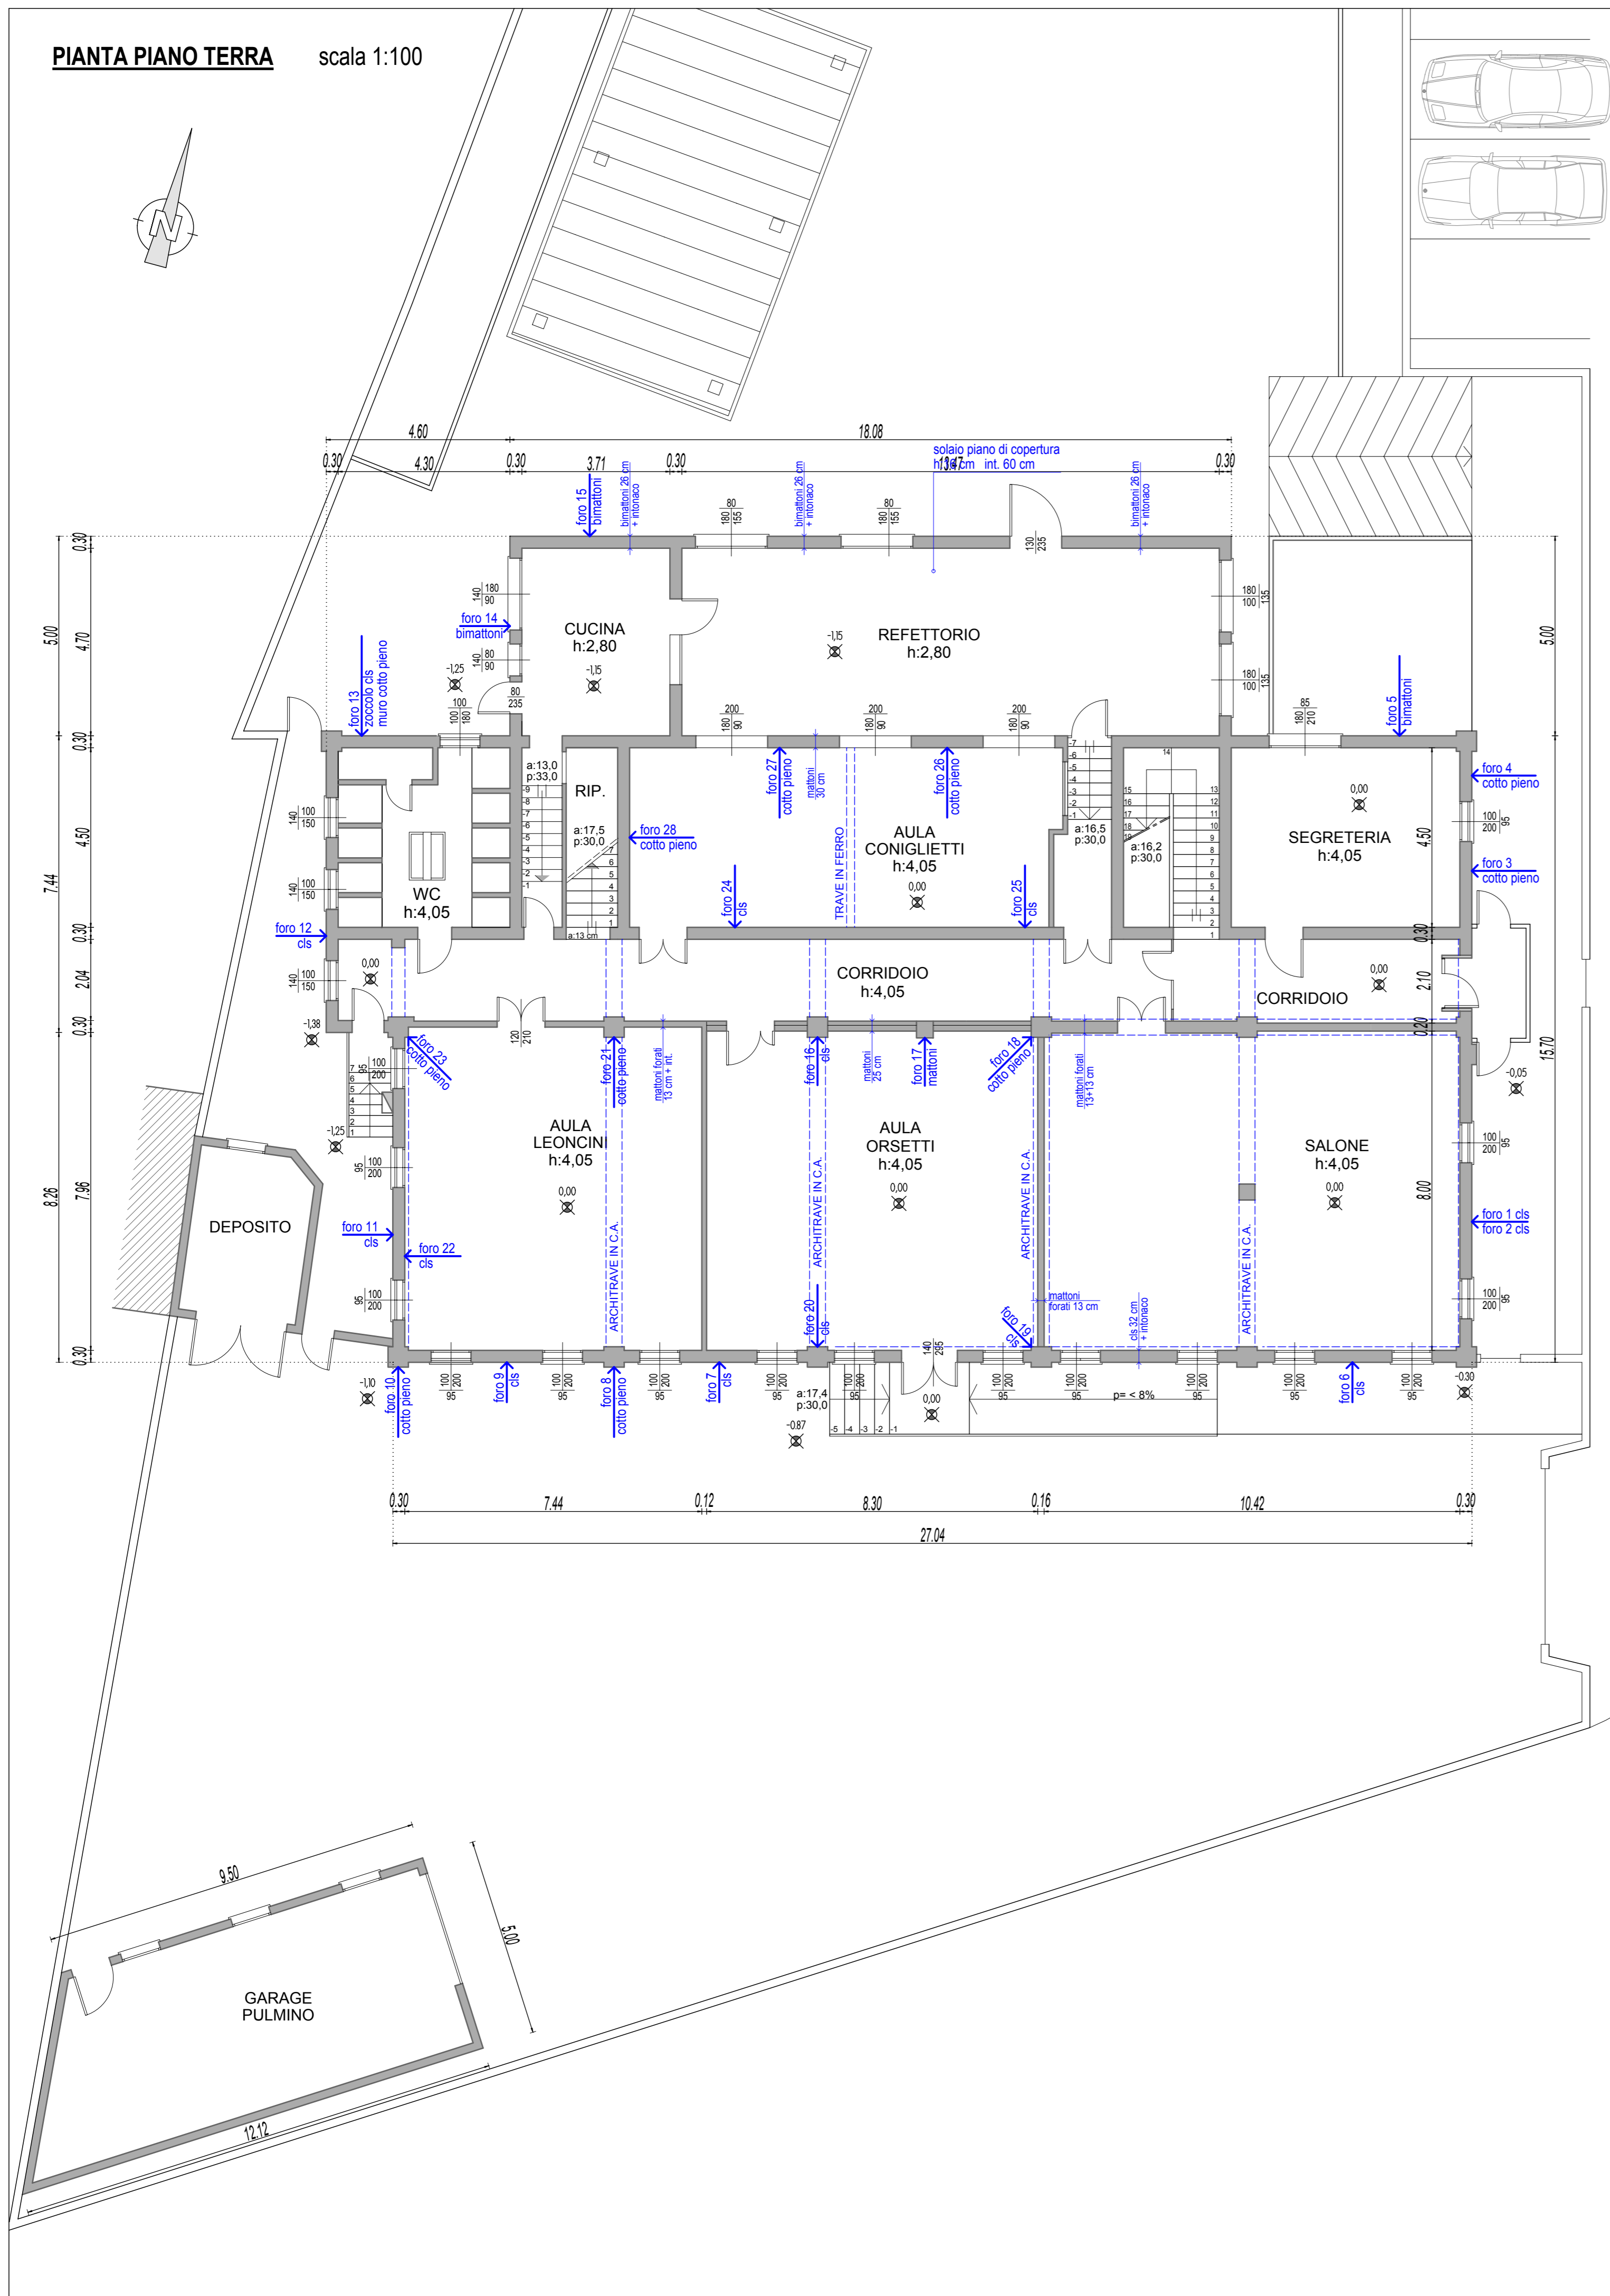

PIANTA PIANO TERRA scala 1:100

PIANTA PIANO PRIMO scala 1:100

SUPERFICIE AL LORDO
DEI MURI: 435,00 mq

2010

Comune di:
Fonte

Provincia di:
Treviso

Elaborato:
RILIEVO STRUTTURE
STATO ATTUALE

geom.
Gianmatteo Vendrasco
ing. Laura Sgarbossa
Piazza Onè, n. 19/6
31010 Fonte TV
tel & fax: 0423.946139
E.mail: info@studiosva.it
gianmatteo.vendrasco@geopec.it

Tavola:

03

PIANTE

Parrocchia Beata Vergine del Monte Carmelo - Onè di Fonte
SCUOLA DELL'INFANZIA "Maria Immacolata"