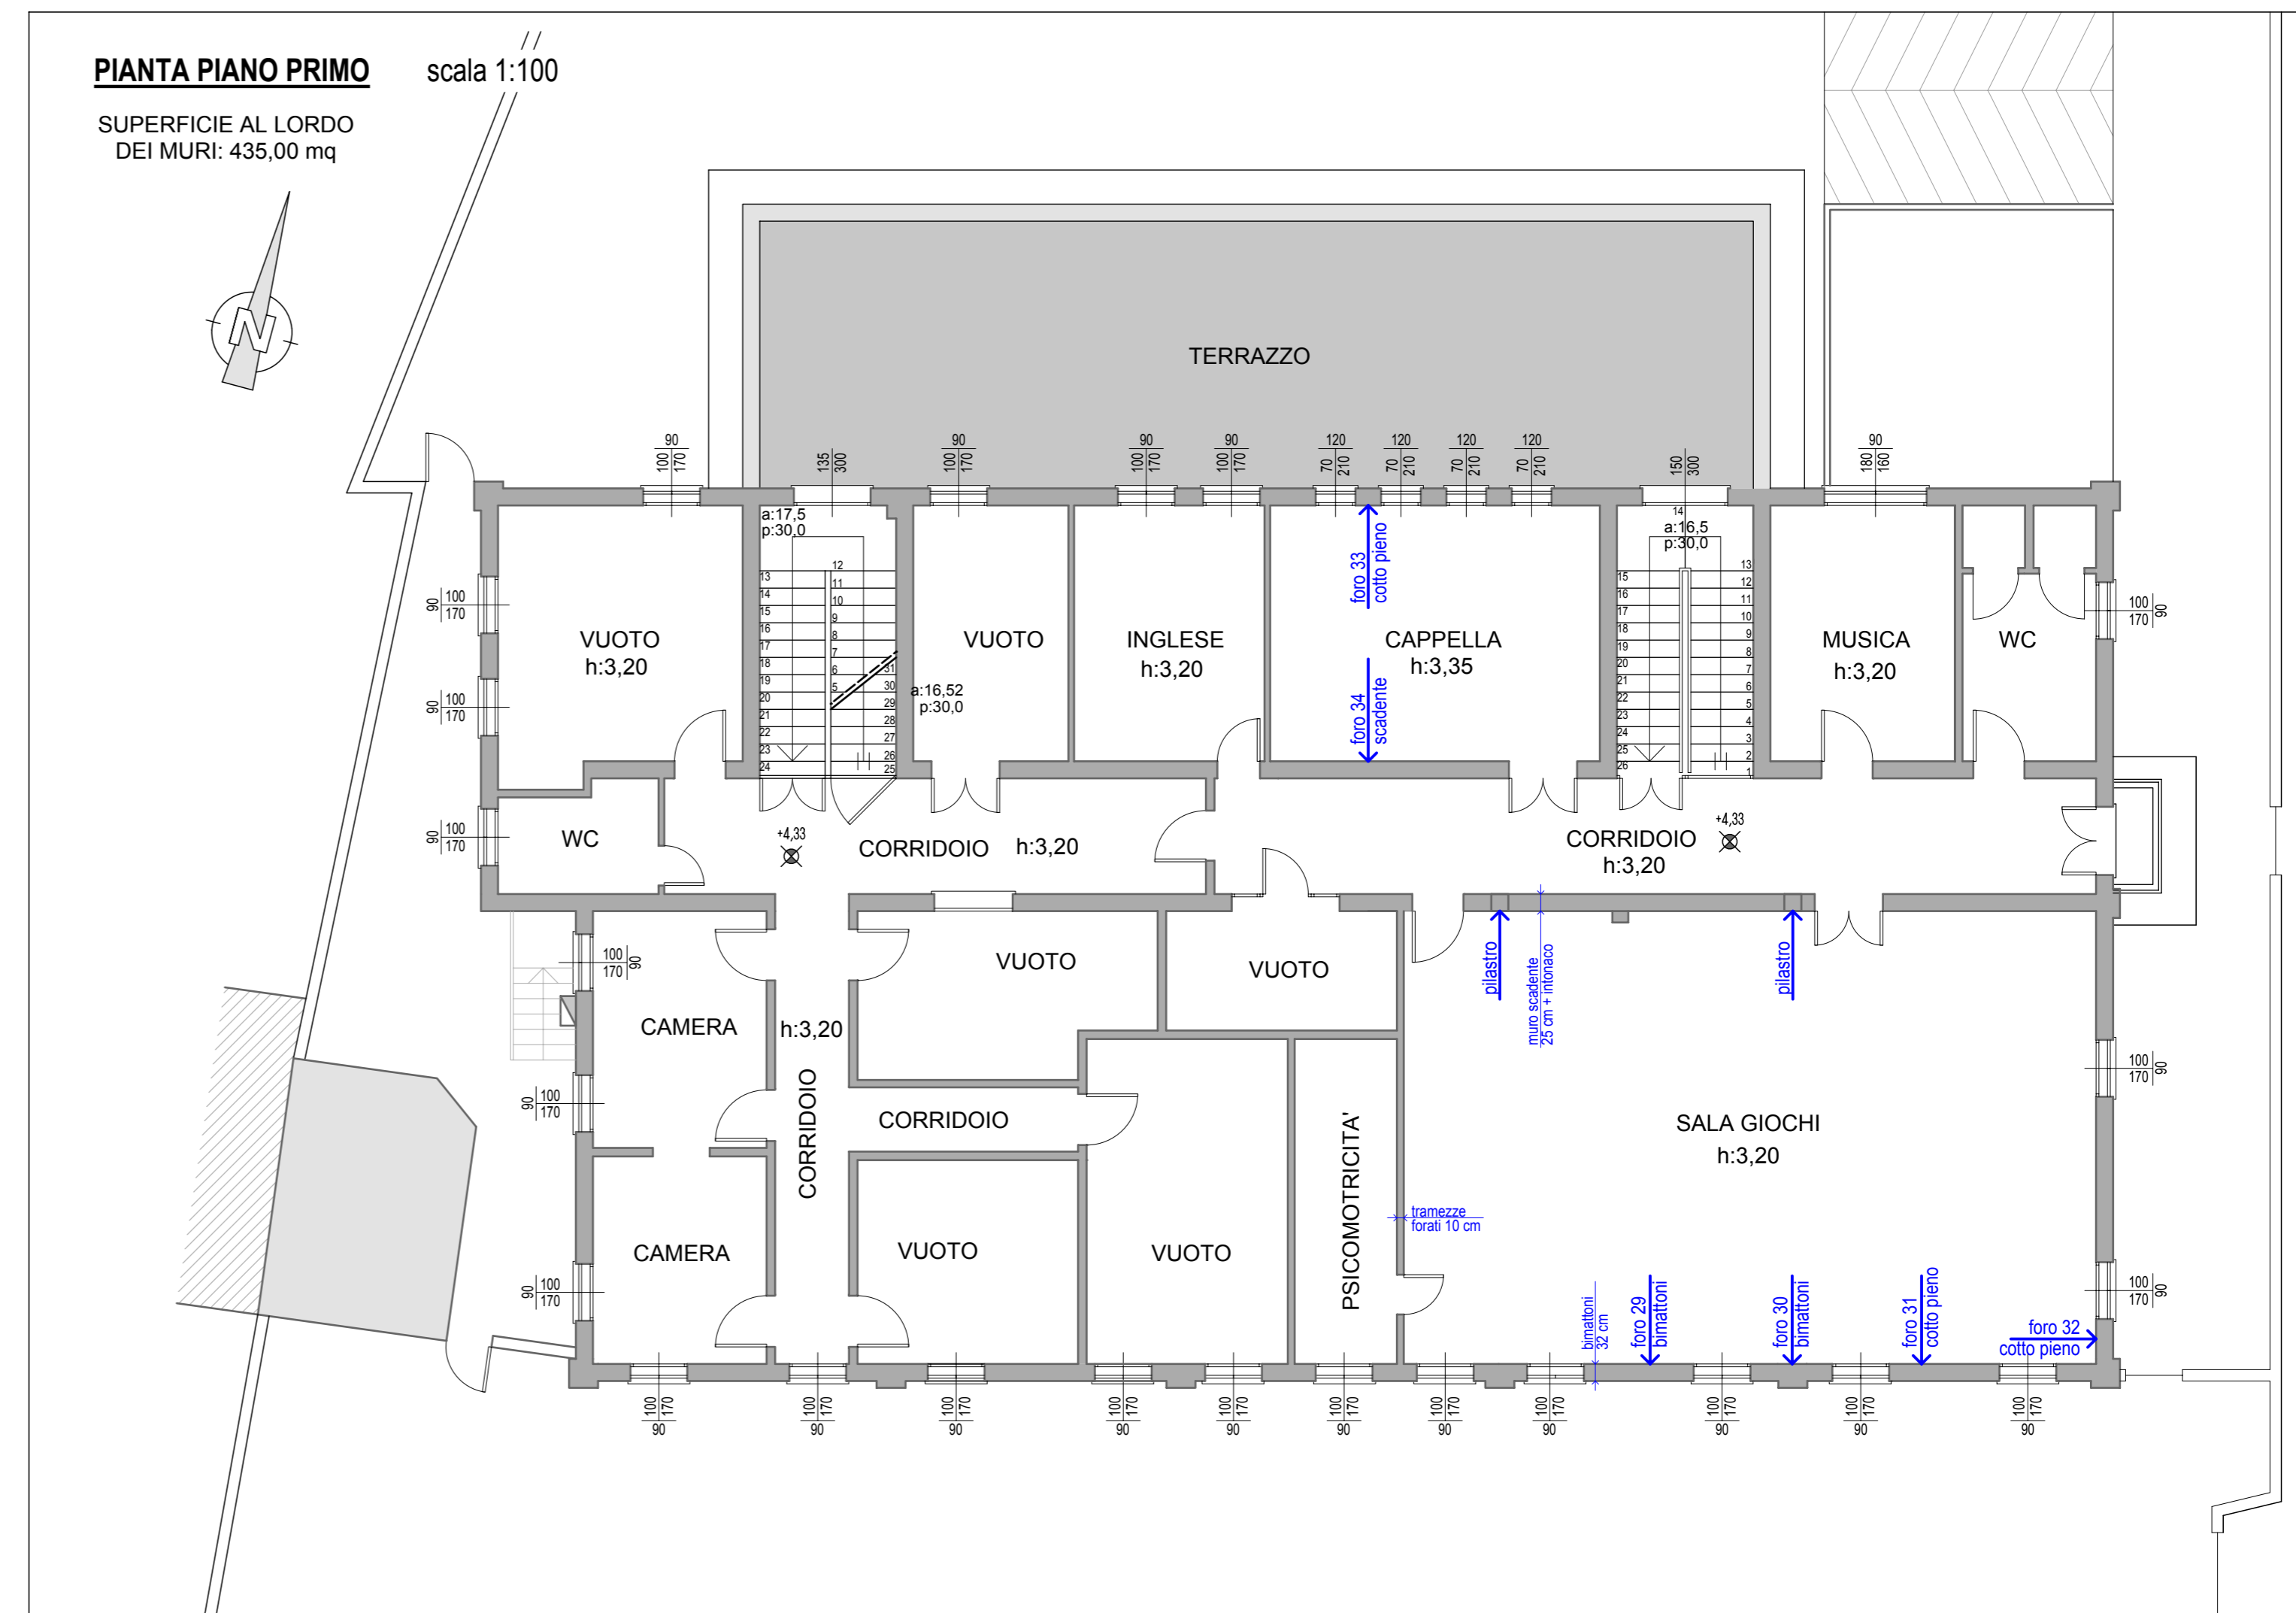

PIANTA PIANO TERRA scala 1:100

PIANTA PIANO PRIMO scala 1:100

SUPERFICIE AL LORDO
DEI MURI: 435,00 mq

2010

Comune di:
Fonte

Provincia di:
Treviso

Elaborato:
RILIEVO STRUTTURE
STATO ATTUALE

geom.
Gianmatteo Vendrasco
ing. Laura Sgarbossa
Piazza Onè, n. 19/6
31010 Fonte TV
tel & fax: 0423.946139
E.mail: info@studiosva.it
gianmatteo.vendrasco@geopec.it

Tavola:

03

PIANTE

Parrocchia Beata Vergine del Monte Carmelo - Onè di Fonte
SCUOLA DELL'INFANZIA "Maria Immacolata"