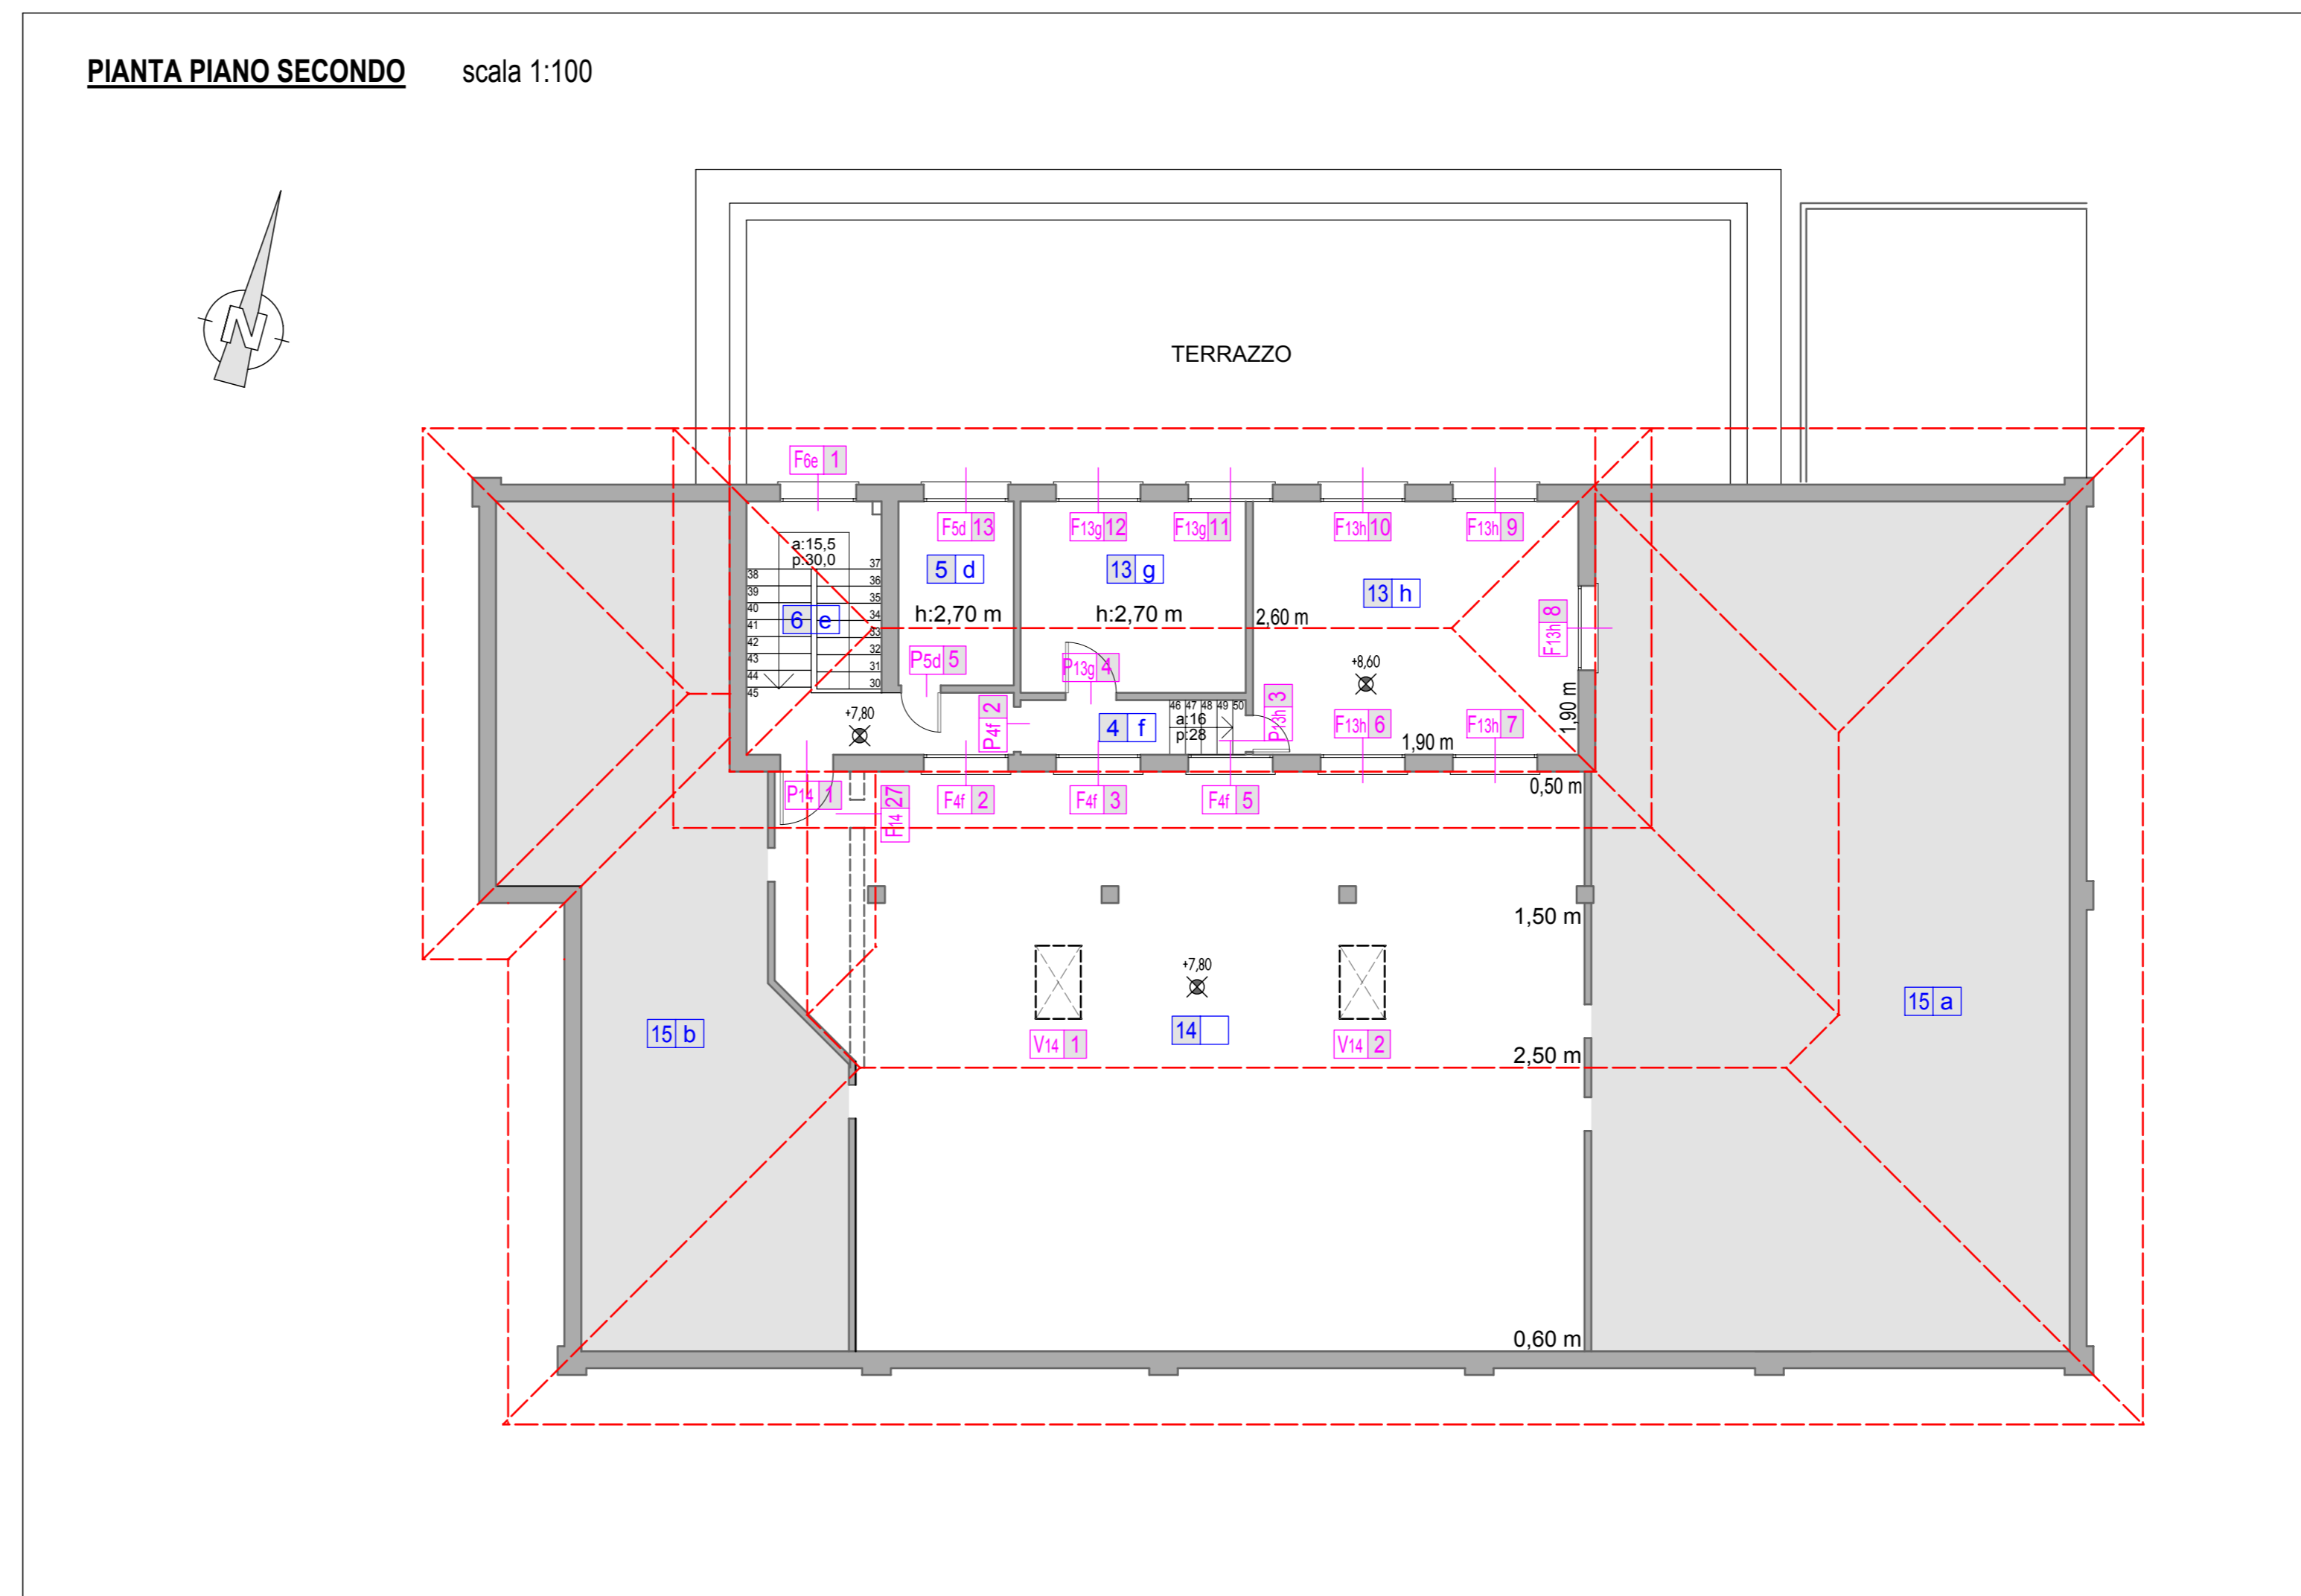

PIANTA PIANO TERRA scala 1:100

PIANTA PIANO PRIMO scala 1:100

SUPERFICIE AL LORDO
DEI MURI: 435,00 mq

PIANTA PIANO SECONDO scala 1:100

PIANTA COPERTURA scala 1:200

2010

Comune di:
Fonte

Provincia di:
Treviso

Elaborato:
**CODIFICA LOCALI
STATO ATTUALE**

geom.
Gianmatteo Vendrasco
ing. Laura Sgarbossa
Piazza Onè, n.19/6
31010 Fonte TV
tel & fax: 0423.946139
E.mail: info@studiovsa.it
gianmatteo.vendrasco@geopec.it

Tavola:

04

PIANTE

Parrocchia Beata Vergine del Monte Carmelo - Onè di Fonte
SCUOLA DELL'INFANZIA "Maria Immacolata"