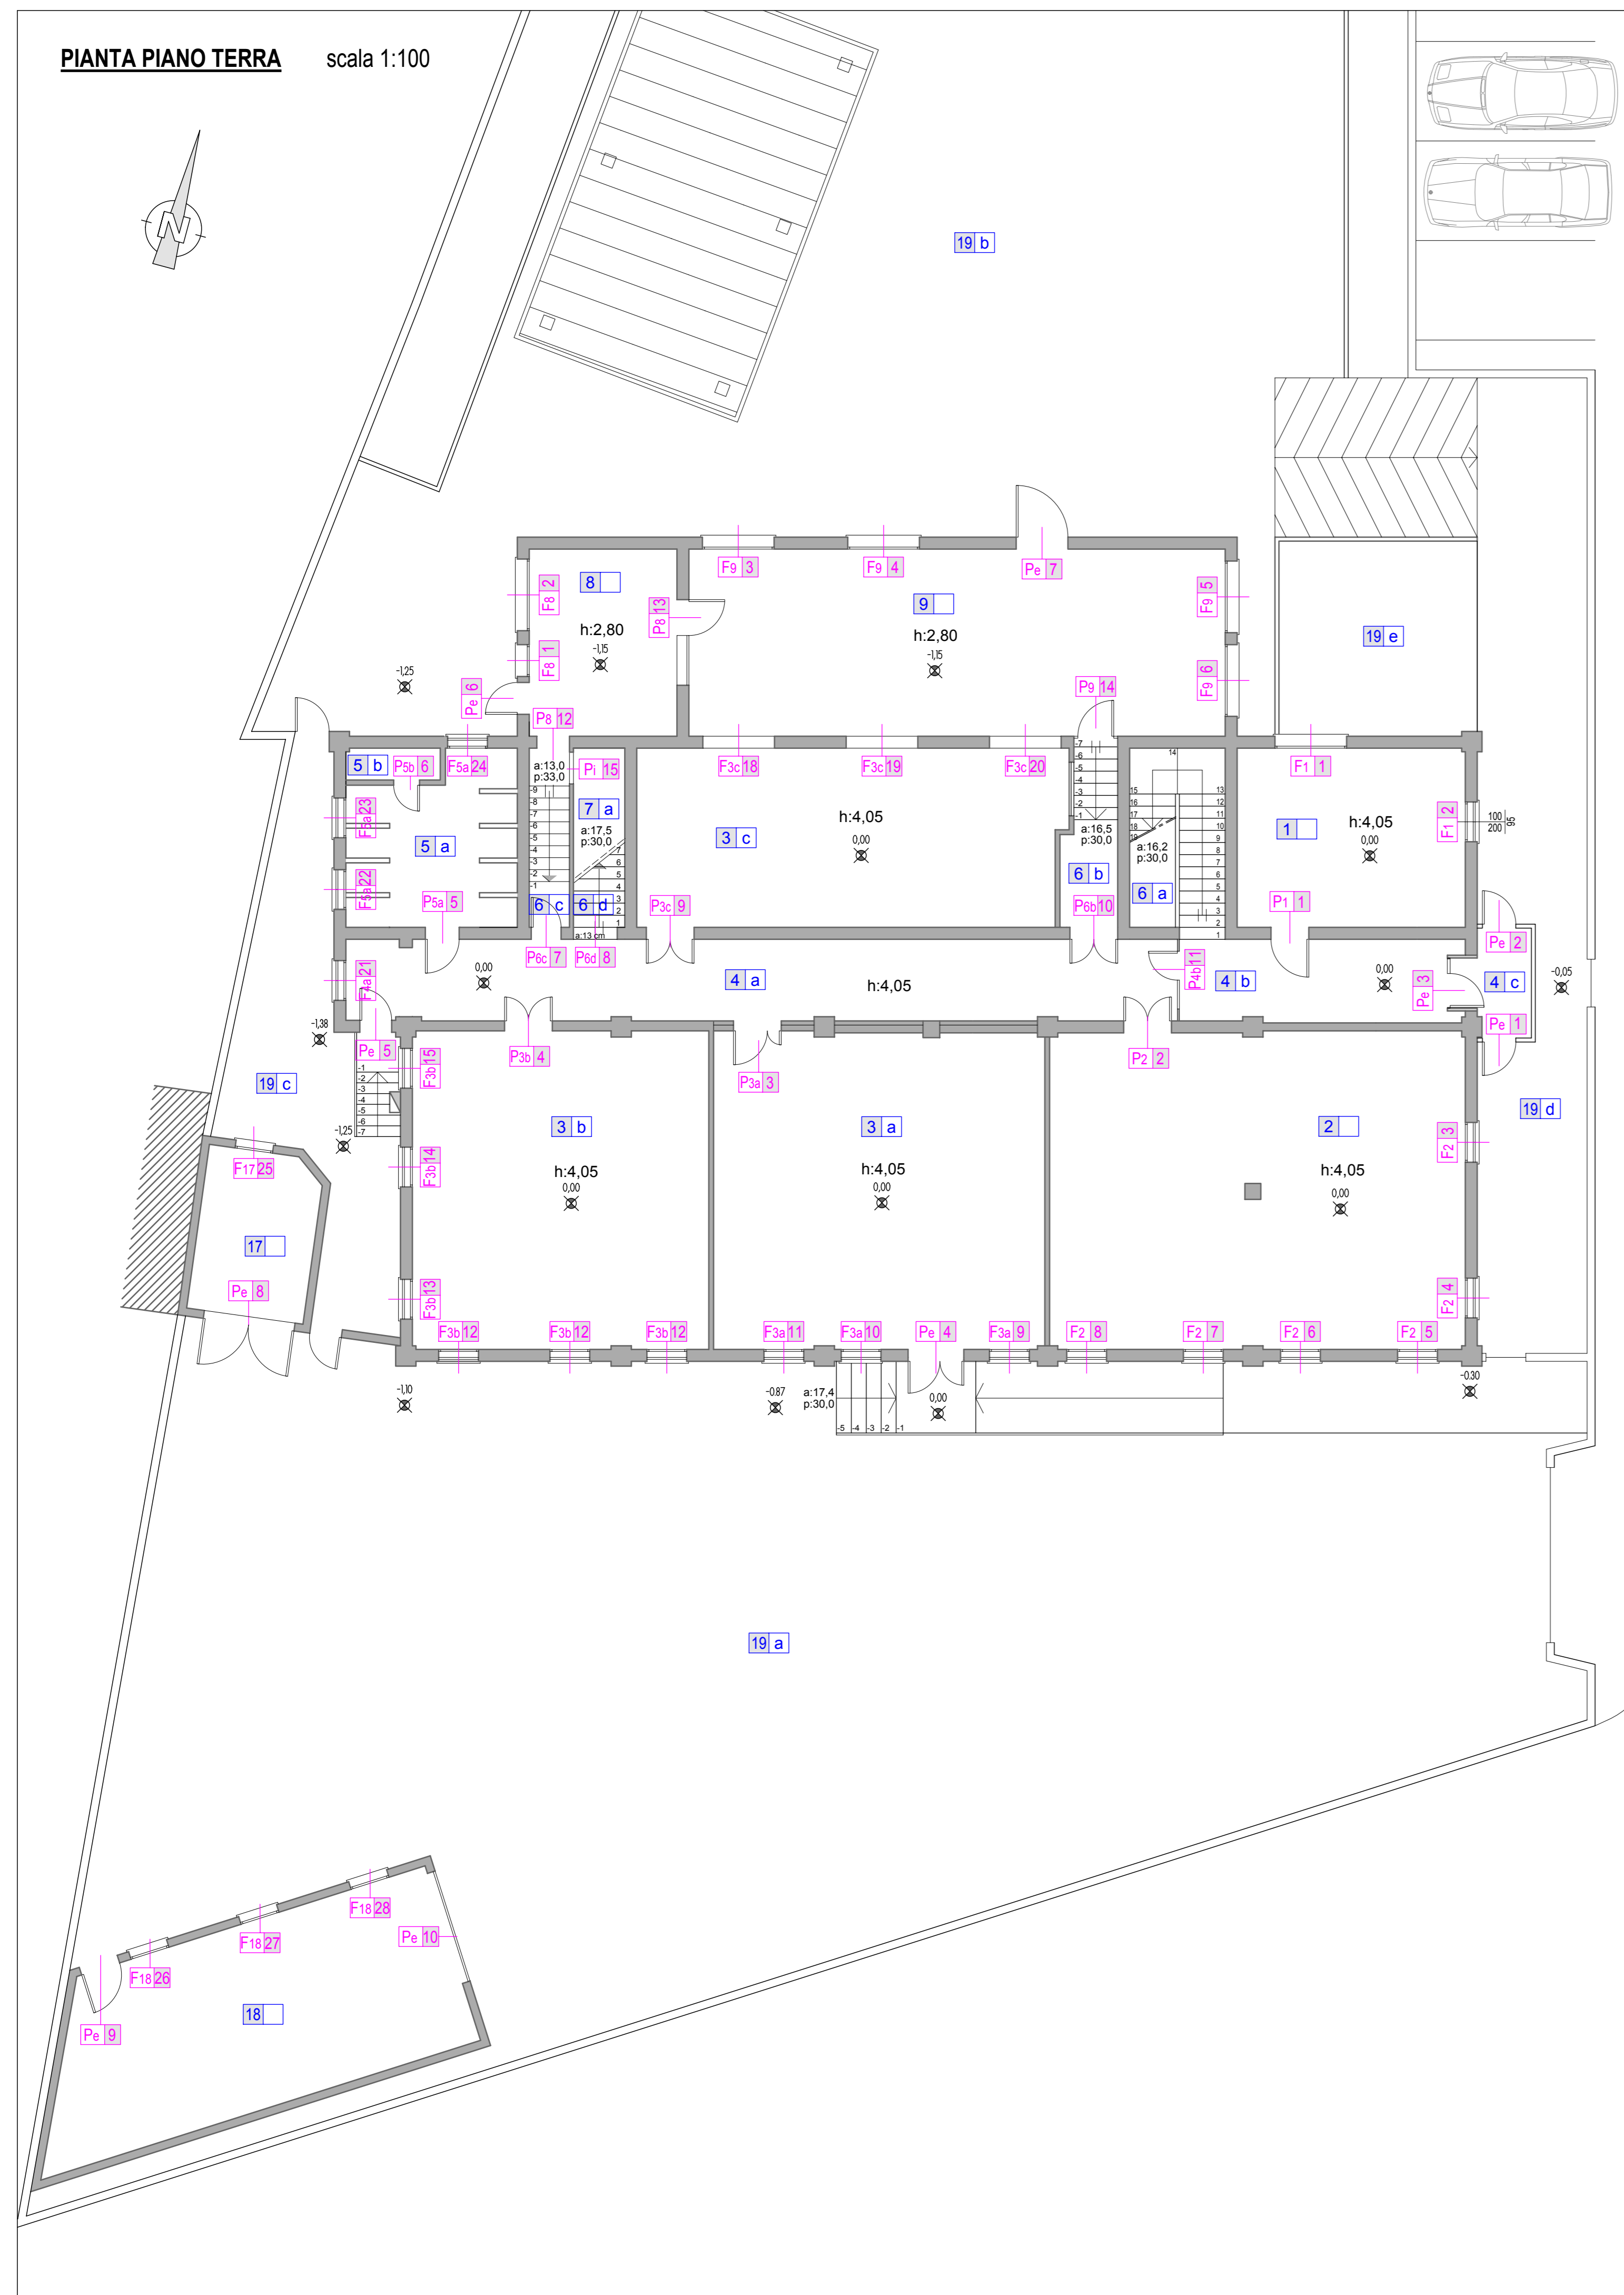

PIANTA PIANO TERRA scala 1:100

PIANTA PIANO PRIMO scala 1:100

SUPERFICIE AL LORDO
DEI MURI: 435,00 mq

PIANTA PIANO SECONDO scala 1:100

PIANTA COPERTURA scala 1:200

2010

Comune di:
Fonte

Provincia di:
Treviso

Elaborato:
**CODIFICA LOCALI
STATO ATTUALE**

geom.
Gianmatteo Vendrasco
ing. Laura Sgarbossa
Piazza Onè, n.19/6
31010 Fonte TV
tel & fax: 0423.946139
E.mail: info@studiovsa.it
gianmatteo.vendrasco@geopec.it

Tavola:

04

PIANTE

Parrocchia Beata Vergine del Monte Carmelo - Onè di Fonte
SCUOLA DELL'INFANZIA "Maria Immacolata"