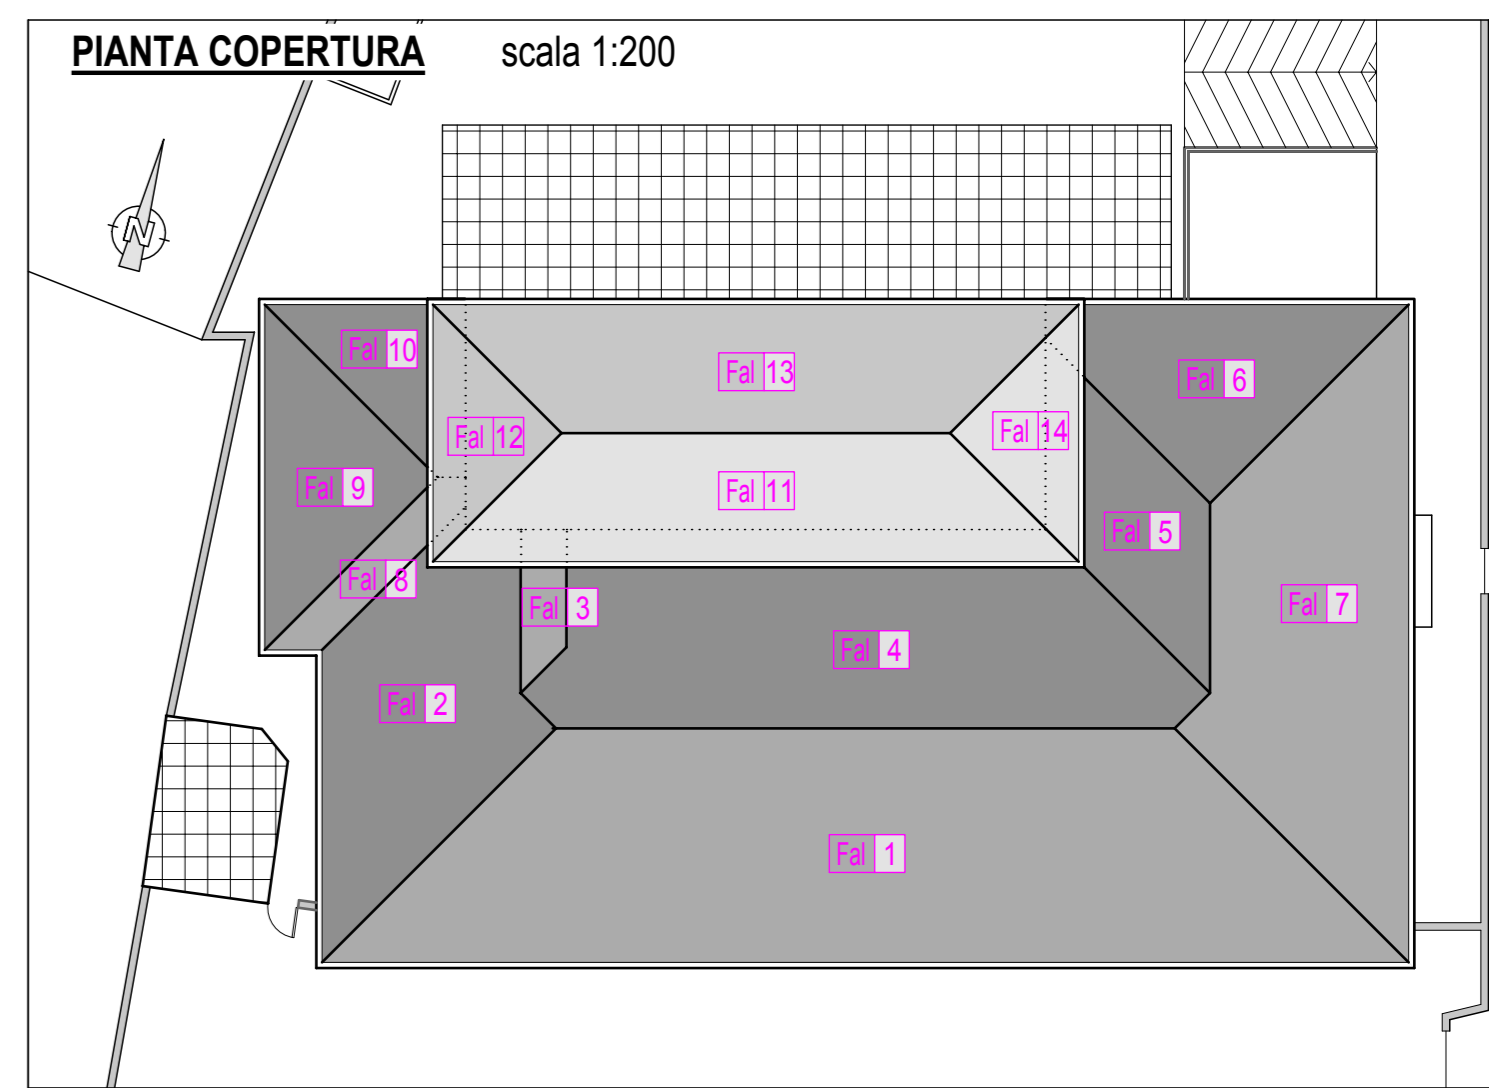

PIANTA PIANO TERRA scala 1:100

PIANTA PIANO PRIMO scala 1:100

SUPERFICIE AL LORDO
DEI MURI: 435,00 mq

PIANTA PIANO SECONDO scala 1:100

PIANTA COPERTURA scala 1:200

2010

Comune di:
Fonte

Provincia di:
Treviso

Elaborato:
**CODIFICA LOCALI
STATO ATTUALE**

geom.
Gianmatteo Vendrasco
ing. Laura Sgarbossa
Piazza Onè, n.19/6
31010 Fonte TV
tel & fax: 0423.946139
E.mail: info@studiovsa.it
gianmatteo.vendrasco@geopec.it

Tavola:

04

PIANTE

Parrocchia Beata Vergine del Monte Carmelo - Onè di Fonte
SCUOLA DELL'INFANZIA "Maria Immacolata"